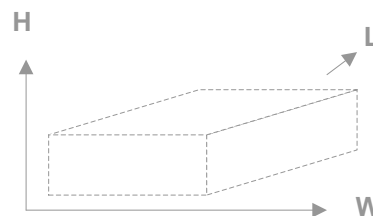

## Data-sheet

Product	technical datas	Options
<b>2-mot insert Switch</b>	4 Buttons	soft touch
	Reset Button	back light
	Comfort Button	different colours

**2-mot insert Switch**

H [mm]	L [mm]	W [mm]
23	85	50

**General dimension**